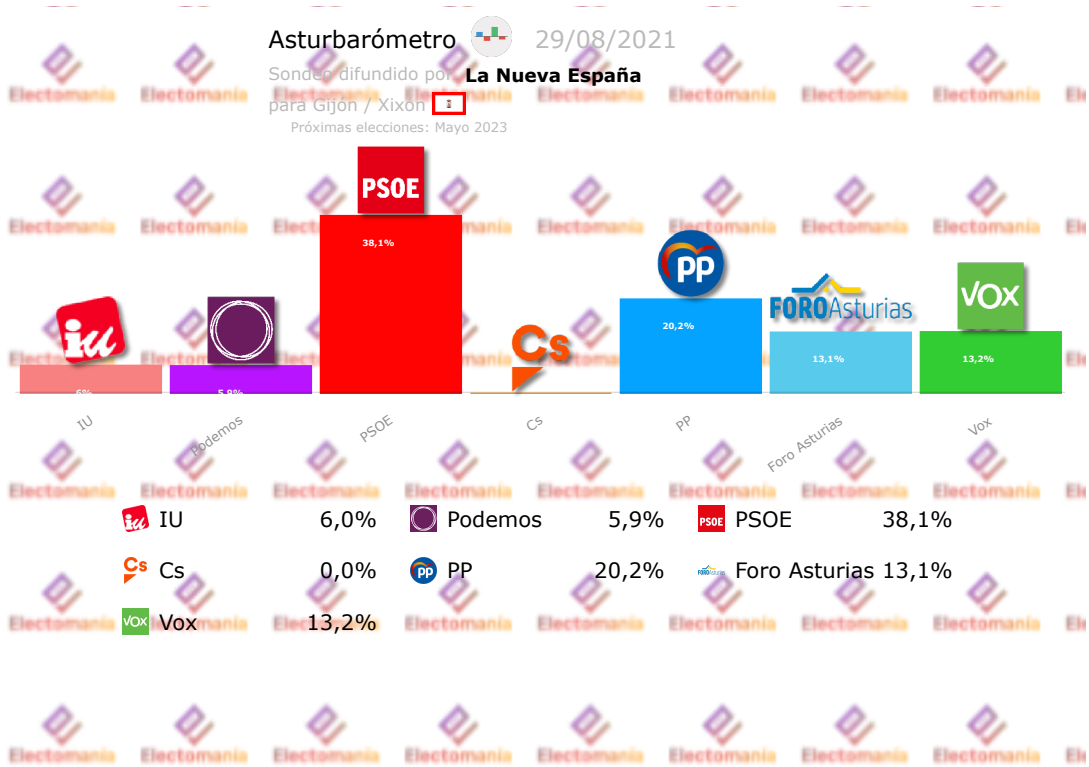

Sondeo de Asturbarómetro para La Nueva España de cara a municipales en la ciudad de Gijón/Xixón:

Cerrar

Ads by **clickio**

Cerrar

Ads by **clickio**

Social Media Auto Publish Powered By : XYZScripts.com

 [Configuración de la privacidad y las cookies](#)