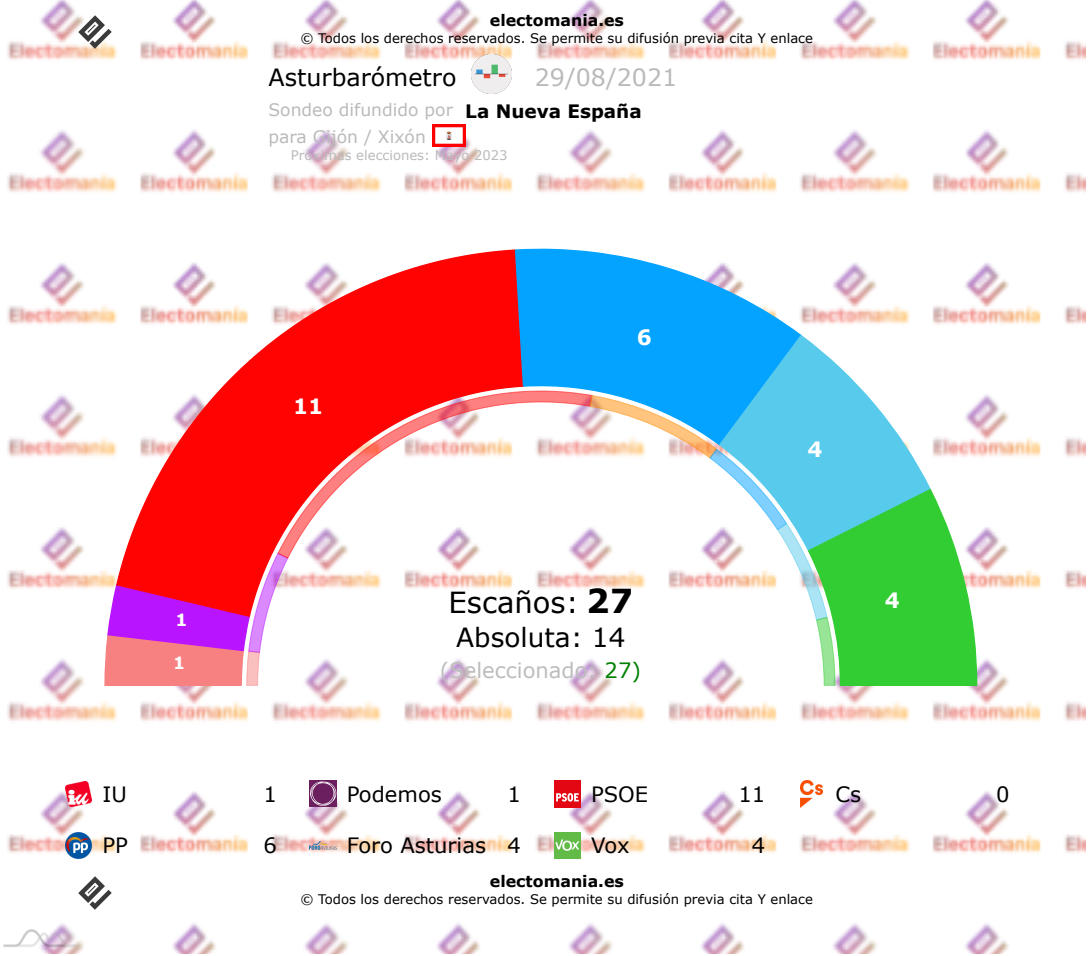

Sondeo de Asturbarómetro para La Nueva España de cara a municipales en la ciudad de Gijón/Xixón:

Cerrar

Ads by **clickio**

Cerrar

Ads by **clickio**

Social Media Auto Publish Powered By : XYZScripts.com

 [Configuración de la privacidad y las cookies](#)

Gestionado por Google Cumple el TCF de IAB. ID de CMP: 300

67

Cerrar

Ads by **clickio**